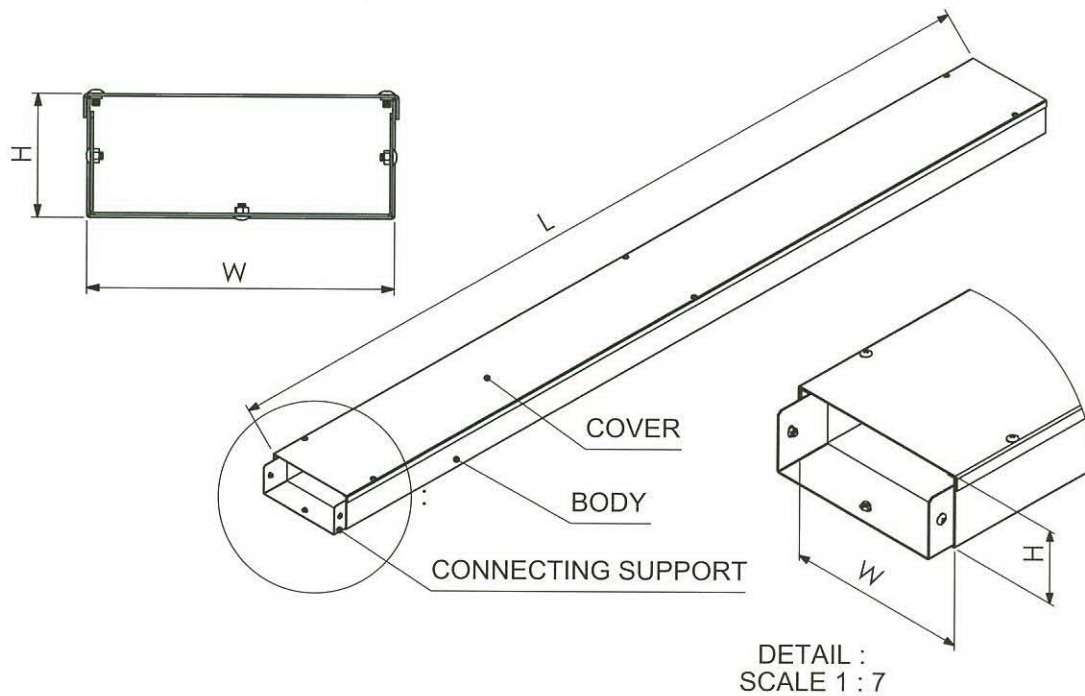

Wire Way - WS Type

- Material:** Steel Sheet 1 mm.
- Finished Surface:** Powder Coated in Texture RAL 7032
- Assembly:** Screw type M6
- Application:** Using for indoor and outdoor installation

WIRE WAY - WS TYPE

รางวางสายชนิด WS เป็นรางวางสายชนิดชั้นสกรูที่ใช้สำหรับงานติดตั้งระบบสายไฟหรือสายโทรศัพท์ภายในอาคาร สามารถเปิดฝาซ่อมแซมหรือเพิ่มเติมได้ง่าย ปิดล็อคฝาด้วยสกรูทำให้แข็งแรงไม่หลุดง่าย เคลือบผิวด้วยสีอีพ็อกซี (สีครีมย่น) ซึ่งเป็นสีเดียวกับตัวตู้ ทำให้ดูกลมกลืน สวยงาม มีให้เลือกทั้งขนาดความยาว 4 ฟุต และ 8 ฟุต ขนาดพิเศษอื่น ๆ สามารถสั่งทำได้

STANDARD SIZE (mm.)

รุ่น	สูง (นิ้ว)	กว้าง (นิ้ว)	ยาว (เมตร)	ราคาต่อเส้น
Model	Height (Inch)	Width (Inch)	Length (M.)	Unit Price (Baht)
WS-4 2x3	2"	3"	1.2 m.	500.00
WS-4 2x4	2"	4"	1.2 m.	600.00
WS-4 3x4	3"	4"	1.2 m.	700.00
WS-4 4x4	4"	4"	1.2 m.	750.00
WS-4 4x6	4"	6"	1.2 m.	900.00
WS-4 6x6	6"	6"	1.2 m.	1,000.00
WS-4 4x8	4"	8"	1.2 m.	1,100.00
WS-4 6x8	6"	8"	1.2 m.	1,250.00
WS-4 4x10	4"	10"	1.2 m.	1,400.00
WS-4 6x10	6"	10"	1.2 m.	1,550.00
WS-4 6x12	6"	12"	1.2 m.	1,800.00
WS-4 8x12	8"	12"	1.2 m.	2,000.00

รุ่น	สูง (นิ้ว)	กว้าง (นิ้ว)	ยาว (เมตร)	ราคาต่อเส้น
Model	Height (Inch)	Width (Inch)	Length (M.)	Unit Price (Baht)
WS-8 2x3	2"	3"	2.4 m.	630.00
WS-8 2x4	2"	4"	2.4 m.	750.00
WS-8 3x4	3"	4"	2.4 m.	840.00
WS-8 4x4	4"	4"	2.4 m.	910.00
WS-8 4x6	4"	6"	2.4 m.	1,120.00
WS-8 6x6	6"	6"	2.4 m.	1,290.00
WS-8 4x8	4"	8"	2.4 m.	1,380.00
WS-8 6x8	6"	8"	2.4 m.	1,540.00
WS-8 4x10	4"	10"	2.4 m.	1,810.00
WS-8 6x10	6"	10"	2.4 m.	2,010.00
WS-8 6x12	6"	12"	2.4 m.	2,590.00
WS-8 8x12	8"	12"	2.4 m.	2,800.00